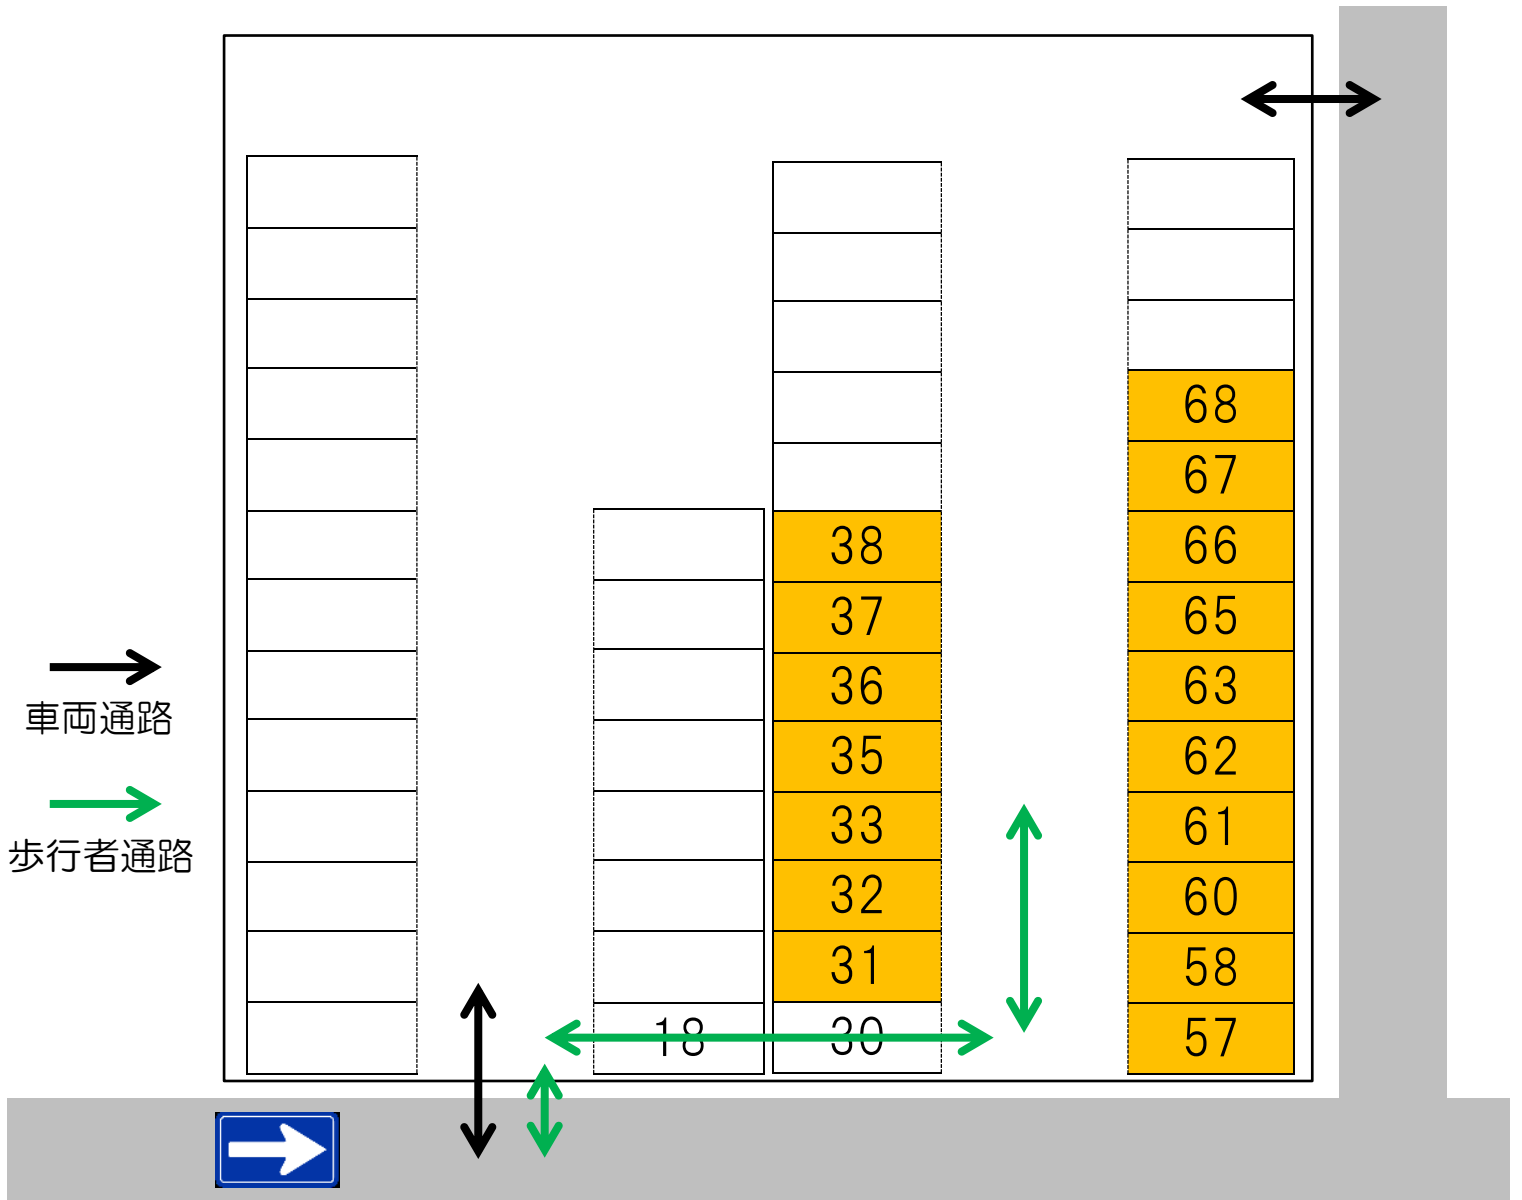

第二駐車場のご案内

ガーデン動物病院

- ガーデン動物病院の駐車スペースは、57～68、31～38です。
看板のない場所、他のご利用者様の駐車スペースには少しの間でも駐車しないようお願いします。
- 当院の駐車スペースではないエリアにはできる限り立ち入らないようお願いします。
- わんちゃんの排泄物の処理にご協力をお願いします。
- 病院から第二駐車場の通路では、自転車・歩行者・車にお気をつけてお通りください。
- 近隣のマンション、住宅地でのお散歩はお控えください。