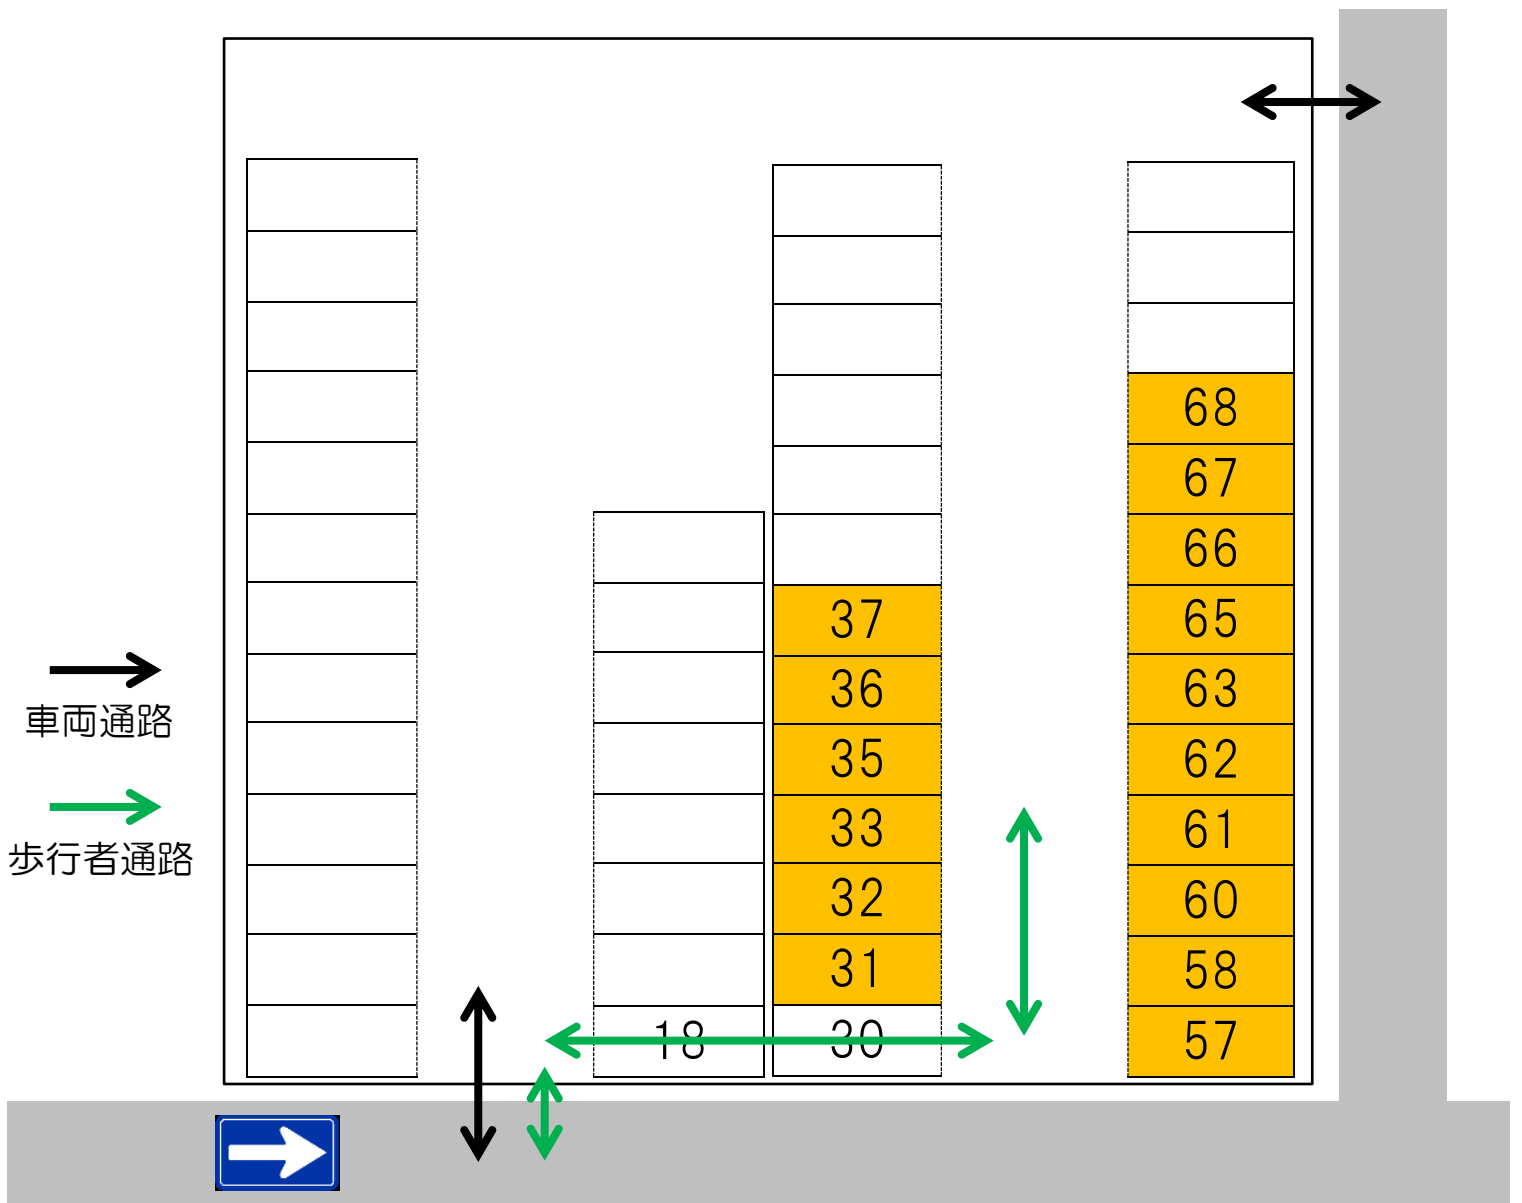

第二駐車場ののご案内

ガーデン動物病院

- ガーデン動物病院の駐車スペースは、57～68、31～37です。
看板のない場所、他のご利用者様の駐車スペースには少しの間でも駐車しないようお願いします。
- 当院の駐車スペースではないエリアにはできる限り立ち入らないようお願いします。
- わんちゃんの排泄物の処理にご協力をお願いします。
- 病院から第二駐車場の通路では、自転車・歩行者・車にお気をつけてお通りください。
- 近隣のマンション、住宅地でのお散歩はお控えください。